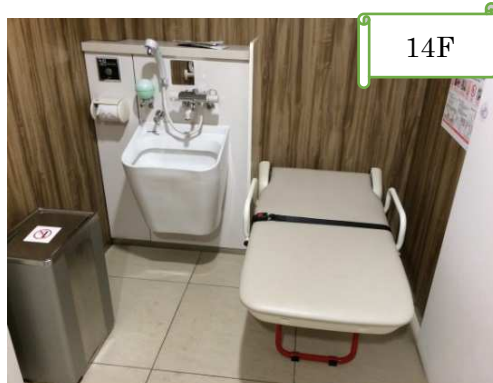

① ルクア&ルクア^{いーれ}1100

ルクア 5F

ルクア^{いーれ}1100 9F

ルクア^{いーれ}1100には、1Fを
のぞいて、^{すべて}全てのフロアに
おとなよう ^{かんび}大人用ベッド完備！

② グランフロント^{おおさか}大阪

きたかん
北館1F

みなみかん
南館1F

GRAND FRONT OSAKA
グランフロント大阪

グランフロント^{おおさか}大阪の
みなみかん ^{おとなよう}南館には、^{かんび}大人用ベッ
ドが^{ぜんかい}全階に^{はいち}配置！

③ ^{だいまる}大丸 ^{うめだてん}梅田店

3F

14F

3Fにあるトイレは、
おおさかしさいだい ^{ひろびろ}大阪市最大！？広々ス
ペースです。

④ ^{おおさかみちやう}大阪府庁 ^{ほんかんとく}本館・別館

べっかん
別館

ほんかん
本館1F

大阪府

てんまばし ^{きちやう}天満橋エリアでは、^{きんじやう}貴重な
ポイント！本館の方が
^{ひろ}広いです。

⑤ たかしまや高島屋 なんばなんば店

8F

8F

たかしまや高島屋は各階（全9階）に
たきのう多機能トイレ1ヶ所ずつ
あり！8階のみかい大人用ベッ
ドがついています。

⑥ マルイマルイ なんばなんば店

7F

5F

12F

あべのハルカスはタワー館とウイング館があり、タワー館には5,9,12Fの3ヶ所に大人用ベッドの設置がありました。ウイング館には設置はありません。

⑨あべの Q's Mall

1F

1F

キューズモールは5Fより上の階は駐車場となっています。買い物やお食事を楽しめるB1~4Fの全ての階に大人用ベッドが設置されています。

おおさかしえいちかてつ 大阪市営地下鉄